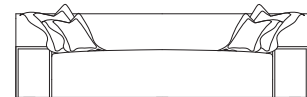

Top View

XL - 279cm W

Side View

Ottoman  
76cm W x 76cm D x 38cm H

Sofa - 249cm W

Condo - 218cm W

Loveseat - 183cm W

Chair & Half - 152cm W

Chaise & Half  
155cm W x 152cm L

1-Arm Chaise & Half  
155cm W x 152cm L

1-Arm Chaise  
127cm W x 152cm L

Armless Chaise  
99cm W x 152cm L